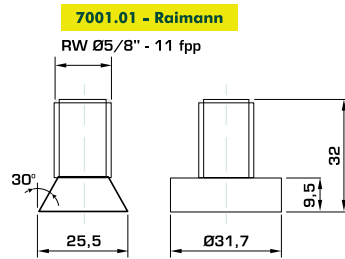

7000 PARAFUSOS PARA DESENGROSSO

CÓDIGO COM PORCA	CÓDIGO SEM PORCA	UNID.	MARCA	PORCA
7001.01	7001.03	PC	RAIMANN	1.1/4"
7002.01	7002.03	PC	INVICTA VELHA	1.1/2"
7003.01	7003.03	PC	DAMBROZ	1.1/4"
7004.01	7004.03	PC	FAMAC	1.1/4"
7005.01	7005.03	PC	DANCKAERT	1.1/4"
7006.01	7006.03	PC	OMIL	1.1/4"
7007.01	7007.03	PC	AGUIA	1.1/4"
7008.01	7008.03	PC	DALLA SANTA	1.1/4"
7009.01	7009.03	PC	MAZUTTI	1.1/2"
7010.01	-	PC	MAZUTTI	1.1/4"
7011.01	7011.03	PC	INVICTA NOVA	1.1/2"