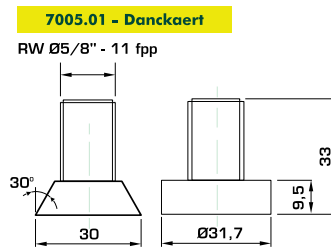

7000 PARAFUSOS PARA DESENGROSSO

CÓDIGO COM PORCA	CÓDIGO SEM PORCA	UNID.	MARCA	PORCA
7001.01	7001.03	PC	RAIMANN	1.1/4"
7002.01	7002.03	PC	INVICTA VELHA	1.1/2"
7003.01	7003.03	PC	DAMBROZ	1.1/4"
7004.01	7004.03	PC	FAMAC	1.1/4"
7005.01	7005.03	PC	DANCKAERT	1.1/4"
7006.01	7006.03	PC	OMIL	1.1/4"
7007.01	7007.03	PC	AGUIA	1.1/4"
7008.01	7008.03	PC	DALLA SANTA	1.1/4"
7009.01	7009.03	PC	MAZUTTI	1.1/2"
7010.01	-	PC	MAZUTTI	1.1/4"
7011.01	7011.03	PC	INVICTA NOVA	1.1/2"