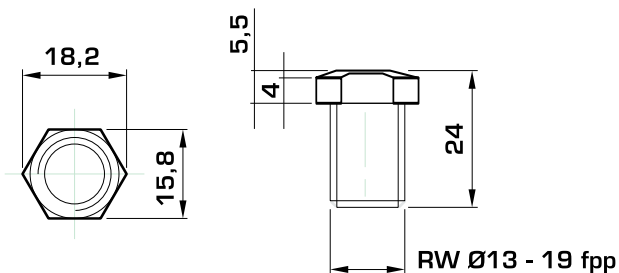

7100 PARAFUSOS PARA DESEMPENO

CÓDIGO	UNID.	MARCA
7101.01	PC	DAMBROZ
7102.01	PC	OMIL
7103.01	PC	RAIMANN
7104.01	PC	INVICTA

7101.01 - Dambroz