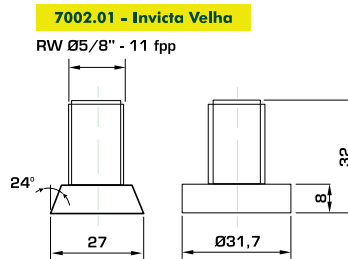

7000 PARAFUSOS PARA DESENGROSSO

CÓDIGO COM PORCA	CÓDIGO SEM PORCA	UNID.	MARCA	PORCA
7001.01	7001.03	PC	RAIMANN	1.1/4"
7002.01	7002.03	PC	INVICTA VELHA	1.1/2"
7003.01	7003.03	PC	DAMBROZ	1.1/4"
7004.01	7004.03	PC	FAMAC	1.1/4"
7005.01	7005.03	PC	DANCKAERT	1.1/4"
7006.01	7006.03	PC	OMIL	1.1/4"
7007.01	7007.03	PC	AGUIA	1.1/4"
7008.01	7008.03	PC	DALLA SANTA	1.1/4"
7009.01	7009.03	PC	MAZUTTI	1.1/2"
7010.01	-	PC	MAZUTTI	1.1/4"
7011.01	7011.03	PC	INVICTA NOVA	1.1/2"