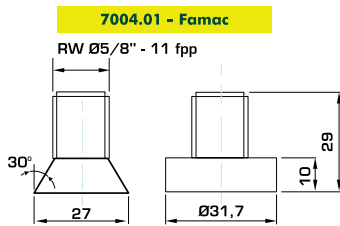

7000 PARAFUSOS PARA DESENGROSSO

CÓDIGO COM PORCA	CÓDIGO SEM PORCA	UNID.	MARCA	PORCA
7001.01	7001.03	PC	RAIMANN	1.1/4"
7002.01	7002.03	PC	INVICTA VELHA	1.1/2"
7003.01	7003.03	PC	DAMBROZ	1.1/4"
7004.01	7004.03	PC	FAMAC	1.1/4"
7005.01	7005.03	PC	DANCKAERT	1.1/4"
7006.01	7006.03	PC	OMIL	1.1/4"
7007.01	7007.03	PC	AGUIA	1.1/4"
7008.01	7008.03	PC	DALLA SANTA	1.1/4"
7009.01	7009.03	PC	MAZUTTI	1.1/2"
7010.01	-	PC	MAZUTTI	1.1/4"
7011.01	7011.03	PC	INVICTA NOVA	1.1/2"