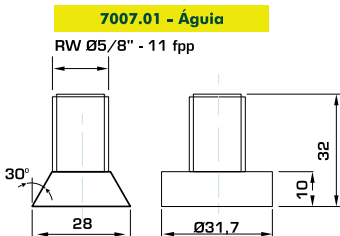

7000 PARAFUSOS PARA DESENGROSSO

CÓDIGO COM PORCA	CÓDIGO SEM PORCA	UNID.	MARCA	PORCA
7001.01	7001.03	PC	RAIMANN	1.1/4"
7002.01	7002.03	PC	INVICTA VELHA	1.1/2"
7003.01	7003.03	PC	DAMBROZ	1.1/4"
7004.01	7004.03	PC	FAMAC	1.1/4"
7005.01	7005.03	PC	DANCKAERT	1.1/4"
7006.01	7006.03	PC	OMIL	1.1/4"
7007.01	7007.03	PC	AGUIA	1.1/4"
7008.01	7008.03	PC	DALLA SANTA	1.1/4"
7009.01	7009.03	PC	MAZUTTI	1.1/2"
7010.01	-	PC	MAZUTTI	1.1/4"
7011.01	7011.03	PC	INVICTA NOVA	1.1/2"