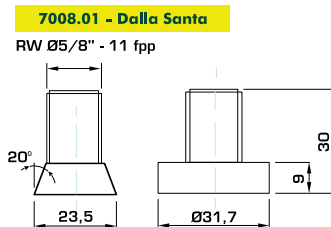

7000 PARAFUSOS PARA DESENGROSSO

CÓDIGO COM PORCA	CÓDIGO SEM PORCA	UNID.	MARCA	PORCA
7001.01	7001.03	PC	RAIMANN	1.1/4"
7002.01	7002.03	PC	INVICTA VELHA	1.1/2"
7003.01	7003.03	PC	DAMBROZ	1.1/4"
7004.01	7004.03	PC	FAMAC	1.1/4"
7005.01	7005.03	PC	DANCKAERT	1.1/4"
7006.01	7006.03	PC	OMIL	1.1/4"
7007.01	7007.03	PC	AGUIA	1.1/4"
7008.01	7008.03	PC	DALLA SANTA	1.1/4"
7009.01	7009.03	PC	MAZUTTI	1.1/2"
7010.01	-	PC	MAZUTTI	1.1/4"
7011.01	7011.03	PC	INVICTA NOVA	1.1/2"