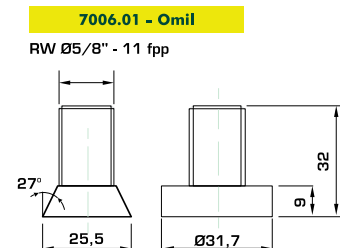

7000 PARAFUSOS PARA DESENGROSSO

CÓDIGO COM PORCA	CÓDIGO SEM PORCA	UNID.	MARCA	PORCA
7001.01	7001.03	PC	RAIMANN	1.1/4"
7002.01	7002.03	PC	INVICTA VELHA	1.1/2"
7003.01	7003.03	PC	DAMBROZ	1.1/4"
7004.01	7004.03	PC	FAMAC	1.1/4"
7005.01	7005.03	PC	DANCKAERT	1.1/4"
7006.01	7006.03	PC	OMIL	1.1/4"
7007.01	7007.03	PC	AGUIA	1.1/4"
7008.01	7008.03	PC	DALLA SANTA	1.1/4"
7009.01	7009.03	PC	MAZUTTI	1.1/2"
7010.01	-	PC	MAZUTTI	1.1/4"
7011.01	7011.03	PC	INVICTA NOVA	1.1/2"