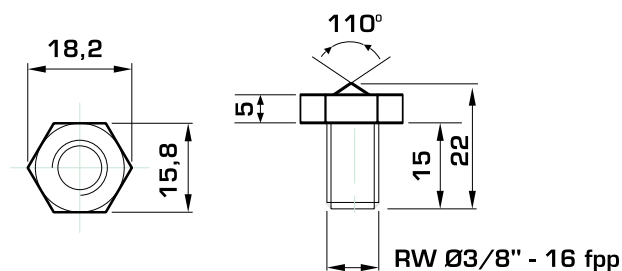

7102.01 - Omil