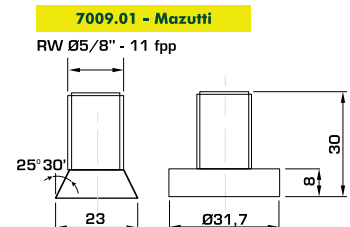

7000 PARAFUSOS PARA DESENGROSSO

CÓDIGO COM PORCA	CÓDIGO SEM PORCA	UNID.	MARCA	PORCA
7001.01	7001.03	PC	RAIMANN	1.1/4"
7002.01	7002.03	PC	INVICTA VELHA	1.1/2"
7003.01	7003.03	PC	DAMBROZ	1.1/4"
7004.01	7004.03	PC	FAMAC	1.1/4"
7005.01	7005.03	PC	DANCKAERT	1.1/4"
7006.01	7006.03	PC	OMIL	1.1/4"
7007.01	7007.03	PC	AGUIA	1.1/4"
7008.01	7008.03	PC	DALLA SANTA	1.1/4"
7009.01	7009.03	PC	MAZUTTI	1.1/2"
7010.01	-	PC	MAZUTTI	1.1/4"
7011.01	7011.03	PC	INVICTA NOVA	1.1/2"