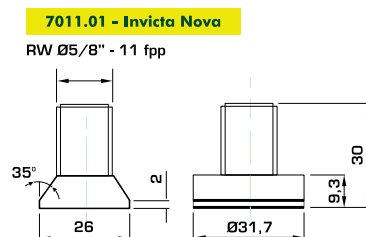

7000 PARAFUSOS PARA DESENGROSSO

CÓDIGO COM PORCA	CÓDIGO SEM PORCA	UNID.	MARCA	PORCA
7001.01	7001.03	PC	RAIMANN	1.1/4"
7002.01	7002.03	PC	INVICTA VELHA	1.1/2"
7003.01	7003.03	PC	DAMBROZ	1.1/4"
7004.01	7004.03	PC	FAMAC	1.1/4"
7005.01	7005.03	PC	DANCKAERT	1.1/4"
7006.01	7006.03	PC	OMIL	1.1/4"
7007.01	7007.03	PC	AGUIA	1.1/4"
7008.01	7008.03	PC	DALLA SANTA	1.1/4"
7009.01	7009.03	PC	MAZUTTI	1.1/2"
7010.01	-	PC	MAZUTTI	1.1/4"
7011.01	7011.03	PC	INVICTA NOVA	1.1/2"