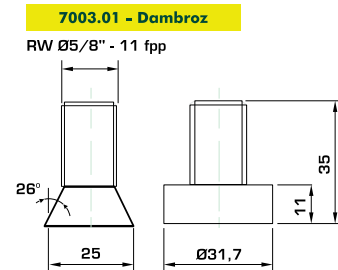

**7000 PARAFUSOS PARA DESENGROSSO**

CÓDIGO COM PORCA	CÓDIGO SEM PORCA	UNID.	MARCA	PORCA
7001.01	7001.03	PC	RAIMANN	1.1/4"
7002.01	7002.03	PC	INVICTA VELHA	1.1/2"
7003.01	7003.03	PC	DAMBROZ	1.1/4"
7004.01	7004.03	PC	FAMAC	1.1/4"
7005.01	7005.03	PC	DANCKAERT	1.1/4"
7006.01	7006.03	PC	OMIL	1.1/4"
7007.01	7007.03	PC	AGUIA	1.1/4"
7008.01	7008.03	PC	DALLA SANTA	1.1/4"
7009.01	7009.03	PC	MAZUTTI	1.1/2"
7010.01	-	PC	MAZUTTI	1.1/4"
7011.01	7011.03	PC	INVICTA NOVA	1.1/2"

**7200 PORCA PARA PARAFUSOS**

CÓDIGO	UNID.	MEDIDA
7201.01	PC	1.1/2"
7202.01	PC	1.1/4"