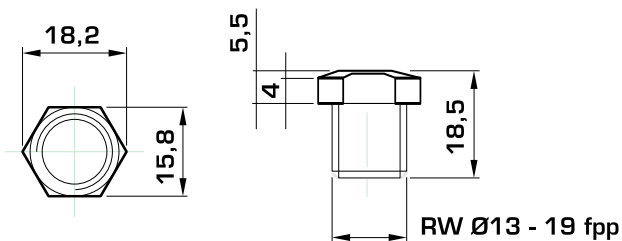

7103.01 - Raimann