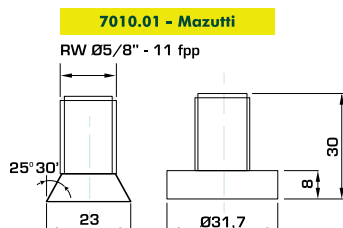

7000 PARAFUSOS PARA DESENGROSSO

CÓDIGO COM PORCA	CÓDIGO SEM PORCA	UNID.	MARCA	PORCA
7001.01	7001.03	PC	RAIMANN	1.1/4"
7002.01	7002.03	PC	INVICTA VELHA	1.1/2"
7003.01	7003.03	PC	DAMBROZ	1.1/4"
7004.01	7004.03	PC	FAMAC	1.1/4"
7005.01	7005.03	PC	DANCKAERT	1.1/4"
7006.01	7006.03	PC	OMIL	1.1/4"
7007.01	7007.03	PC	AGUIA	1.1/4"
7008.01	7008.03	PC	DALLA SANTA	1.1/4"
7009.01	7009.03	PC	MAZUTTI	1.1/2"
7010.01	-	PC	MAZUTTI	1.1/4"
7011.01	7011.03	PC	INVICTA NOVA	1.1/2"