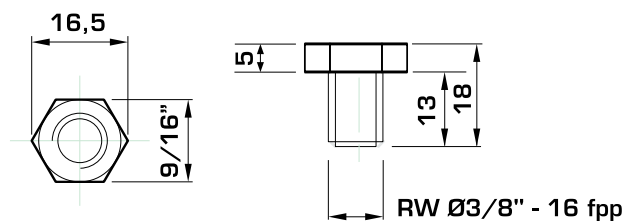

**7200 PORCA PARA PARAFUSOS**

CÓDIGO	UNID.	MEDIDA
7201.01	PC	1.1/2"
7202.01	PC	1.1/4"